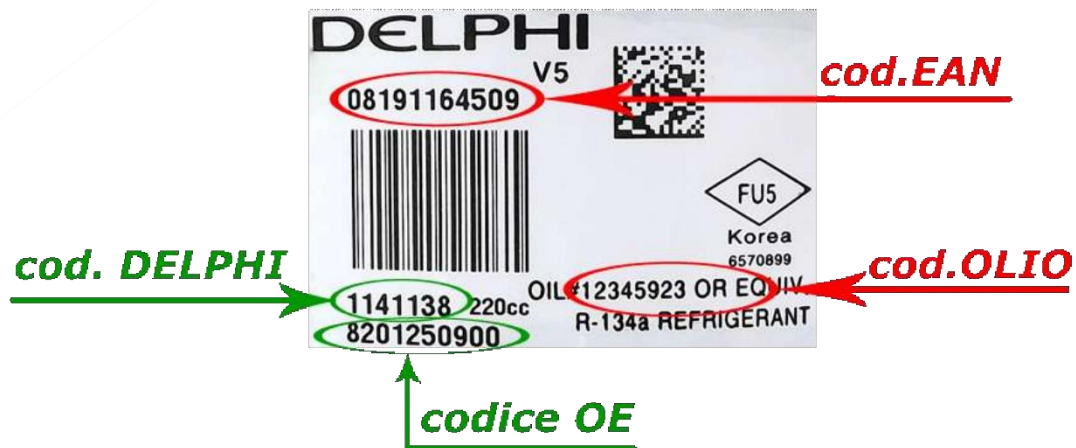

COME RICERCARE I COMPRESSORI SU E-COMMERCE CON CODICE OE

La maggior parte dei compressori si può identificare sull'E-commerce tramite codice posto sull'etichetta.

Proponiamo alcuni esempi per identificare cosa scrivere sul sito E-commerce www.kriosac.it

Legenda:

Le note in rosso indicano codici di ricerca errati

Le note in verde indicano codici ricerca corretti

The screenshot shows the top navigation bar of the KRIOS website with contact information and a menu. Below the navigation bar is a banner image of four different air conditioning compressors. At the bottom of the page, there are three search options:

SANDEN

VISTEON

NUMERO SERIALE

codice SANDEN

codice OE

HARRISON / DELPHI

DENSO

codice OE