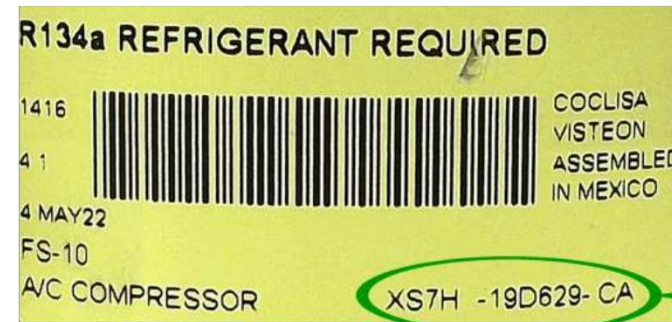

codice SANDEN